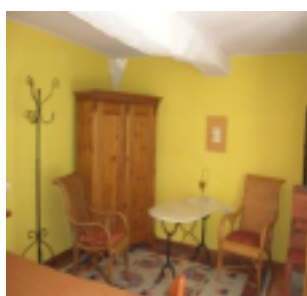

[www.letrefonti.it](http://www.letrefonti.it)  
Macereto, 1.12.11.

<b>Camera Gialla o Verde con il bagno fuori ma accanto alla stanza. (Camera per 2 persone - prima colazione inclusa)</b>	<b><u>Prezzi Raggio di Luce Attiva</u></b>
La camera per una notte : 53€	48€
<b><u>A Partire da due notti:</u></b>	
La camera: 49€	44€
la camera + il soggiorno in comune: 59€	53€
la camera + il soggiorno + la cucina in comune: 69€	62€
<b><u>Camera doppia per 1 persona - Prima colazione inclusa</u></b>	
La camera per una notte : 45€	40€
<b><u>A Partire da due notti:</u></b>	
La camera: 39€	35€
la camera + il soggiorno in comune: 49€	44€
la camera + il soggiorno + la cucina in comune: 59€	53€

**A partire da 7 giorni 10% sconto sulla tariffa "Raggio di Luce Attiva"**

<b>La camera del Guesthouse: con il bagno en suite + Soggiorno in comune nello stesso edificio (in tutto 62qm):</b>	<b>Prezzi Raggio di Luce Attiva</b>
<b><u>Camera per 2 persone - Prima colazione inclusa. (Terzo letto possibile)</u></b>	
la camera + il soggiorno in comune per una notte: 78€	70€
<b><u>A partire da due notti:</u></b>	
la camera + il soggiorno in comune: 75€	65€
la camera + il soggiorno + la cucina in comune: 85€	76€
<b><u>Camera doppia per 1 persona - Prima colazione inclusa.</u></b>	
la camera + il soggiorno in comune per una notte: 68€	61€
<b><u>A partire da due notti:</u></b>	
la camera + il soggiorno in comune: 65€	58€
la camera + il soggiorno + la cucina in comune: 75€	67€
<b><u>La Guesthouse può essere affittata interamente. In questo caso si possono anche aggiungere 2 letti nel soggiorno per ospitare 4 persone.</u></b>	
Per una notte: 110€	99€
A partire da due notti: 100€	90€
<b>La Guesthouse +due camere insieme (con riscaldamento): 220€</b>	190€
	L'estate: 180€