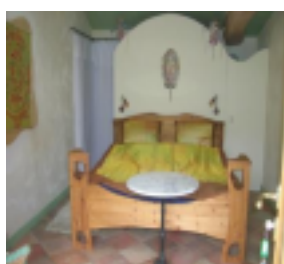

[www.letrefonti.it](http://www.letrefonti.it)  
Macereto, 1.12.11.

<b>Camera Gialla o Verde con il bagno fuori ma accanto alla stanza. (Camera per 2 persone - prima colazione inclusa)</b>	<b><u>Prezzi Raggio di Luce Attiva</u></b>
La camera per una notte : 53€	48€
<b><u>A Partire da due notti:</u></b>	
La camera: 49€	44€
la camera + il soggiorno in comune: 59€	53€
la camera + il soggiorno + la cucina in comune: 69€	62€
<b><u>Camera doppia per 1 persona - Prima colazione inclusa</u></b>	
La camera per una notte : 45€	40€
<b><u>A Partire da due notti:</u></b>	
La camera: 39€	35€
la camera + il soggiorno in comune: 49€	44€
la camera + il soggiorno + la cucina in comune: 59€	53€

**A partire da 7 giorni 10% sconto sulla tariffa "Raggio di Luce Attiva"**

<b>La camera del Guesthouse: con il bagno en suite + Soggiorno in comune nello stesso edificio (in tutto 62qm):</b>	<b>Prezzi Raggio di Luce Attiva</b>
<b><u>Camera per 2 persone - Prima colazione inclusa. (Terzo letto possibile)</u></b>	
la camera + il soggiorno in comune per una notte: 78€	70€
<b><u>A partire da due notti:</u></b>	
la camera + il soggiorno in comune: 75€	65€
la camera + il soggiorno + la cucina in comune: 85€	76€
<b><u>Camera doppia per 1 persona - Prima colazione inclusa.</u></b>	
la camera + il soggiorno in comune per una notte: 68€	61€
<b><u>A partire da due notti:</u></b>	
la camera + il soggiorno in comune: 65€	58€
la camera + il soggiorno + la cucina in comune: 75€	67€
<b><u>La Guesthouse può essere affittata interamente. In questo caso si possono anche aggiungere 2 letti nel soggiorno per ospitare 4 persone.</u></b>	
Per una notte: 110€	99€
A partire da due notti: 100€	90€
<b>La Guesthouse +due camere insieme (con riscaldamento): 220€</b>	190€
	L'estate: 180€